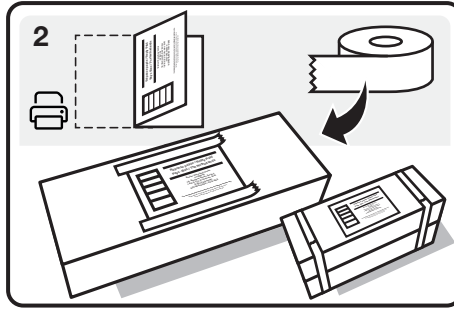

# brother **FREE** Recycling von Tonerkartuschen

at your side

1 Verwenden Sie die neue Tonerverpackung und den Karton für die Rücksendung der gebrauchten Kartusche. Kleben Sie den Karton fest zu.

2 Kleben Sie das Etikett CN22 auf den Karton. Ein Etikett kann für zwei Kartons verwendet werden. Kleben Sie diese Kartons dazu fest zusammen.

## Rückgabe von Tonersammelboxen

Wenn Sie 4 oder mehr Kartuschen zurückgeben möchten, können Sie einen Grosskarton für den Postversand anfordern, indem Sie [www.brother.eu/recycle](http://www.brother.eu/recycle) besuchen oder den QR.-Code scannen.

[www.coolearth.org/brother](http://www.coolearth.org/brother)

✂ Cut or fold along the line

CN22 for UK, CH, NO only

<b>CUSTOMS DECLARATION</b>				<b>CN22</b>
Complete in <b>BLOCK CAPITALS.</b>				
Sender's Name				
Sender's Address & Postcode				
Contents <input type="checkbox"/> Returned Goods				
Description of contents	Quantity	Weight (kg)	Value	
Empty used toner cartridges. No commercial value			0.01€	
Total				
Commercial items only; if known enter HS tariff no. & origin		8443 99 90 00		
If applicable, VAT reg number				
I, the undersigned, whose name and address are given on the item, certify that the particulars given in this declaration are correct and that this item does not contain any dangerous article or articles prohibited by legislation or by postal or customs regulations.				
Sign:				
Date _____				