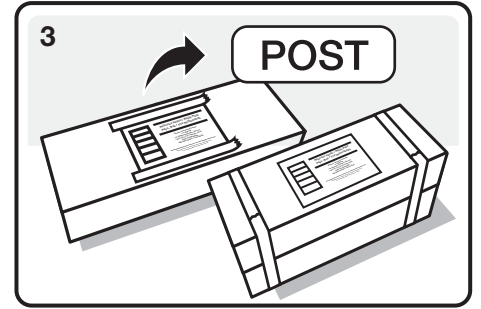

# brother **FREE** Recycling von Tonerkartuschen

at your side

1 Verwenden Sie die neue Tonerverpackung und den Karton für die Rücksendung der gebrauchten Kartusche. Kleben Sie den Karton fest zu.

2 Kleben Sie das Etikett CN22 auf den Karton. Ein Etikett kann für zwei Kartons verwendet werden. Kleben Sie diese Kartons dazu fest zusammen.

3 Geben Sie Ihre verpackten Kartuschen bei Ihrem örtlichen Postamt ab, wo sie kostenlos an unser Recycling-Technologiezentrum weitergeleitet werden.

## Rückgabe von Tonersammelboxen

Wenn Sie 4 oder mehr Kartuschen zurückgeben möchten, können Sie einen Grosskarton für den Postversand anfordern, indem Sie [www.brother.eu/recycle](http://www.brother.eu/recycle) besuchen oder den QR.-Code scannen.

[www.coolearth.org/brother](http://www.coolearth.org/brother)

✂ Cut or fold along the line

CN22 for UK, CH, NO only

<b>CUSTOMS DECLARATION</b>				<b>CN22</b>
Complete in <b>BLOCK CAPITALS.</b>				
Sender's Name				
Sender's Address & Postcode				
Contents <input type="checkbox"/> Returned Goods				
Description of contents	Quantity	Weight (kg)	Value	
Empty used toner cartridges. No commercial value			0.01€	
Total				
Commercial items only; if known enter HS tariff no. & origin		8443 99 90 00		
If applicable, VAT reg number				
I, the undersigned, whose name and address are given on the item, certify that the particulars given in this declaration are correct and that this item does not contain any dangerous article or articles prohibited by legislation or by postal or customs regulations.				
Sign:				
Date _____				